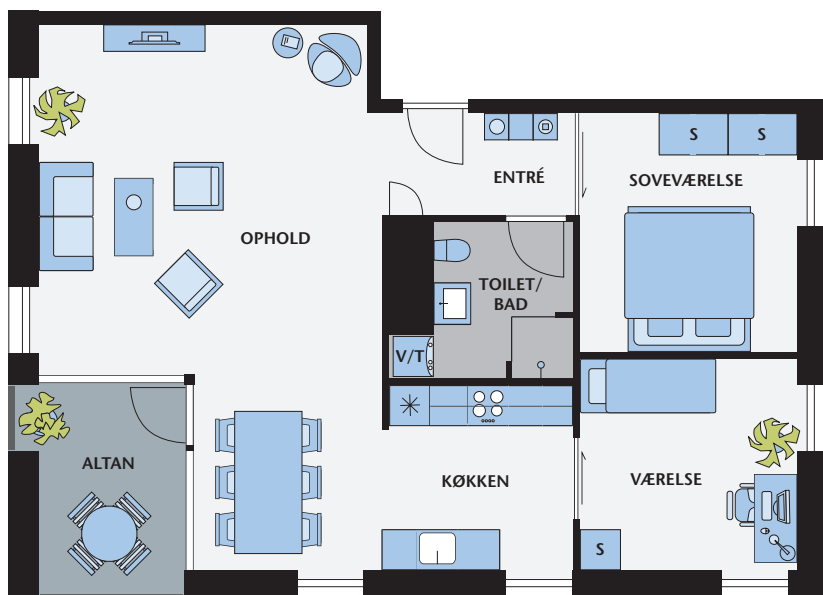

BOLIGTYPE 1.1

Rum	3
Bruttoareal	93m ²
Nettoareal	87m ²

1.1 Bolig nr 1 - 1.sal, tv

1.1 Bolig nr 3 - 2.sal, tv

Bruttoareal	93m ²
Nettoareal	87m ²

BOLIGTYPE 1.2

Rum	3
Bruttoareal	94m ²
Nettoareal	88m ²

1.2 Bolig nr 2 - 1.sal, th

1.2 Bolig nr 4 - 2.sal, th

Bruttoareal	94m ²
Nettoareal	88m ²

BOLIGTYPE 2.1

Rum	3
Bruttoareal	112m ²
Nettoareal	106m ²

2.1 Bolig nr 5 - 1.sal, tv

2.1 Bolig nr 6 - 2.sal, th

Bruttoareal	112m ²
Nettoareal	106m ²

2.1 Bolig nr 7 - 2.sal, tv

Bruttoareal	112m ²
Nettoareal	106m ²

2.1 Bolig nr 8 - 2.sal, th

Bruttoareal	112m ²
Nettoareal	106m ²

BOLIGTYPE 3.1

Rum	2
Bruttoareal	78m ²
Nettoareal	69m ²

3.1 Bolig nr 9 - 1.sal, tv