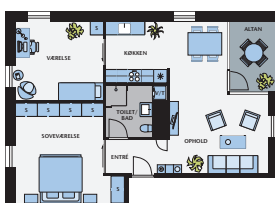

BOLIGTYPE 1.1

Rum	3
Bruttoareal	93m ²
Nettoareal	87m ²

1.1 Bolig nr 1 - 1.sal, tv

1.1 Bolig nr 3 - 2.sal, tv

Bruttoareal	93m ²
Nettoareal	87m ²

BOLIGTYPE 1.2

Rum	3
Bruttoareal	94m ²
Nettoareal	88m ²

1.2 Bolig nr 2 - 1.sal, th

1.2 Bolig nr 4 - 2.sal, th

Bruttoareal	94m ²
Nettoareal	88m ²

BOLIGTYPE 2.1

Rum	3
Bruttoareal	112m ²
Nettoareal	106m ²

2.1 Bolig nr 5 - 1.sal, tv

2.1 Bolig nr 6 - 2.sal, th

Bruttoareal	112m ²
Nettoareal	106m ²

2.1 Bolig nr 7 - 2.sal, tv

Bruttoareal	112m ²
Nettoareal	106m ²

2.1 Bolig nr 8 - 2.sal, th

Bruttoareal	112m ²
Nettoareal	106m ²

BOLIGTYPE 3.1

Rum	2
Bruttoareal	78m ²
Nettoareal	69m ²

3.1 Bolig nr 9 - 1.sal, tv